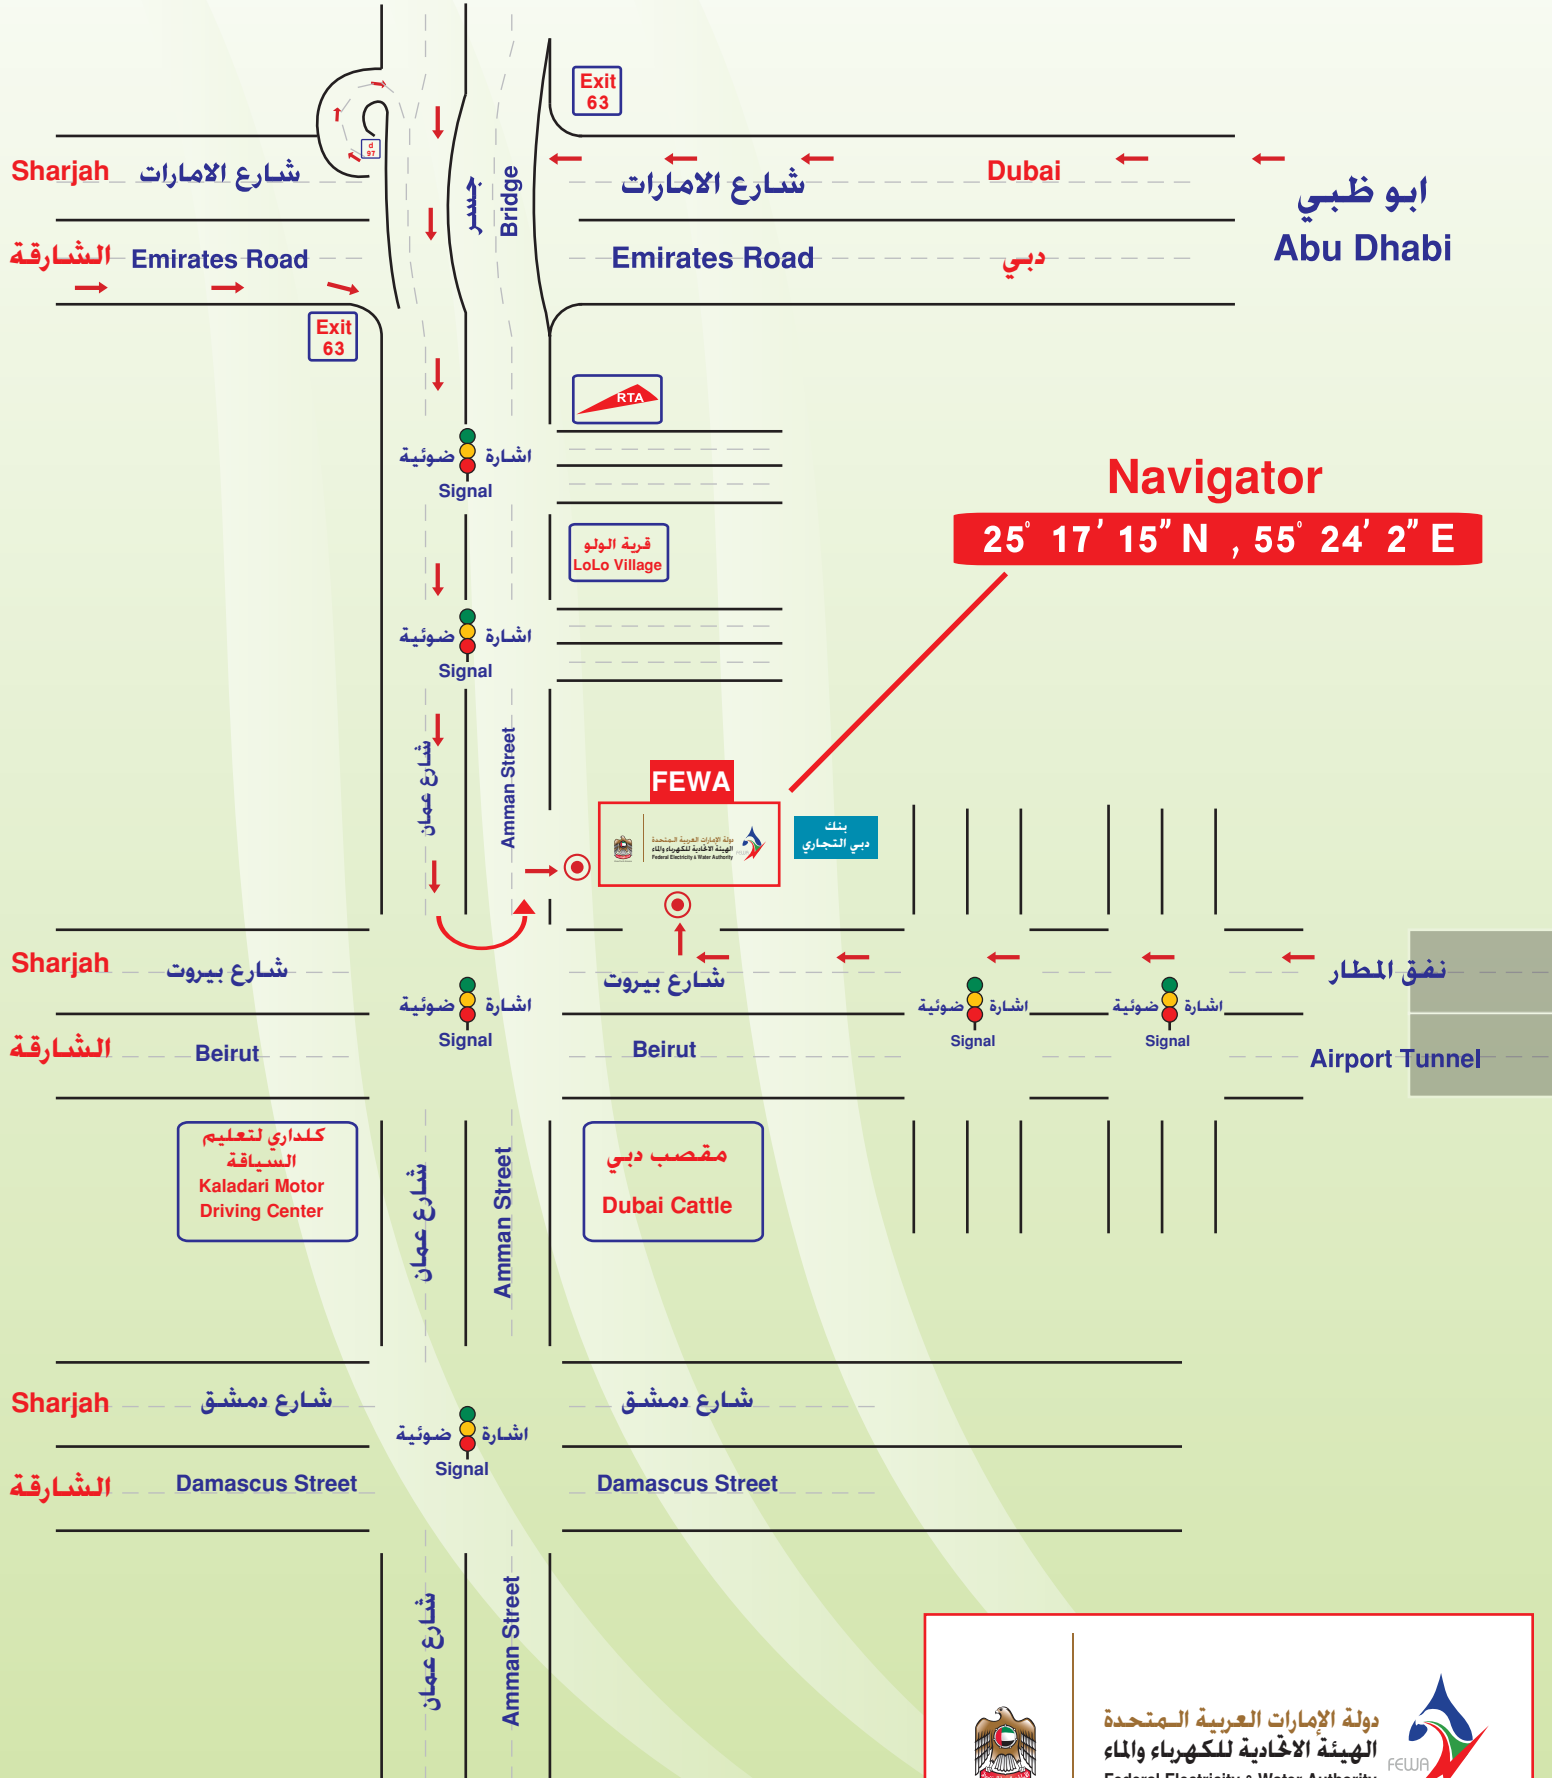

## FEWA Head Office Location

Navigator

25° 17' 15" N , 55° 24' 2" E

دولة الإمارات العربية المتحدة  
الهيئة الاتحادية للكهرباء والماء  
Federal Electricity & Water Authority